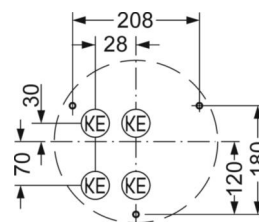

Оптика

Оснастка	LED, цветопередача/оттенок света CRI ≥ 80 / 4000K
Допуск для координаты цветности (MacAdam)	5SDCM
Номинальный световой поток	1707lm
Срок службы LED	50000h L80/B10 (Tq 35°C)
светоотдача светильников	134lm/W
UGR поп./вдоль	20.1 / 20.1

DEEP-LINK

<https://www.regiolum.de/ru/article/21904016680>

Ссылка	LED 1700lm 840
ηLB	100 %
Φ ↓/↑	88 % / 12 %
UGR поп./вдоль дисплей	20.1 / 20.1
	$65^\circ < 3000 \text{ cd/m}^2$

Механика

цвет корпуса	белый цвет, подобен RAL 9003
размеры (LxWxH/DxH)	400mm x 400mm x 69mm
вес (нетто)	2.39kg
Кабельный ввод KE	см. Руководство по монтажу
Вид монтажа	Потолочная одиночная установка, установка отдельных светильников на подвесе, установка на стене

размеры

L	400 mm	Длина
B	400 mm	Ширина
H	69 mm	Высота
A1	208 mm	Расстояние между точками крепежа при одиночной установке
A1 alternativ	180 mm	alternativ Расстояние между точками крепежа при одиночной установк