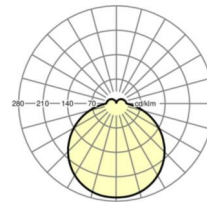

параметры

номер заказа	21904016680
код EAN	4020863394159
номер таможенного тарифа	94051140
Знак прохождения контроля	IP 40, класс защиты I, для рабочих мест за дисплеем $65^\circ < 3000$, ENEC10 VDE, испытания на воспламенение 650°C, F, Indoor, CE
Степень ударопрочности IK	IK02 (10°C bis 35°C)
Температура окружения	ta 10°C в 35°C
Особые свойства	Готовность к IoT «Ready for IoT»
Гарантийный срок	5 лет
Государственные программы поддержки	BEG - государственные субсидии для энергосберегающих зданий (действительна только для Германии)

электротехника

Балласт	Электронный драйвер DALI2 (1 штука)
Мощность системы	13W
сетевое напряжение	230V/50Hz
автоматический предохранитель (пусковой ток)	18 штук/B10, 28 штук/B16, 30 штук/C10, 46 штук/C16
класс энергосбережения/Источник света	C

Оптика

Оснастка	LED, цветопередача/оттенок света CRI ≥ 80 / 4000K
Допуск для координаты цветности (MacAdam)	5SDCM
Номинальный световой поток	1707lm
Срок службы LED	50000h L80/B10 (Tq 35°C)
светоотдача светильников	134lm/W
UGR поп./вдоль	20.1 / 20.1

DEEP-LINK

<https://www.regiolum.de/ru/article/21904016680>