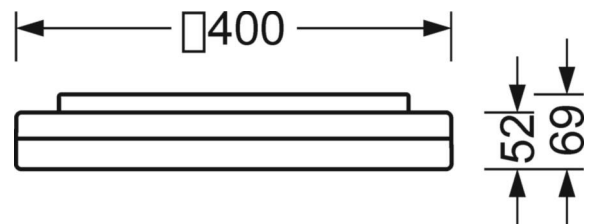

Оптика

Оснастка	LED, цветопередача/оттенок света CRI ≥ 80 / 4000K
Допуск для координаты цветности (MacAdam)	5SDCM
Номинальный световой поток	1707lm
Срок службы LED	50000h L80/B10 (Tq 35°C)
светоотдача светильников	134lm/W
UGR поп./вдоль	20.1 / 20.1

DEEP-LINK

<https://www.regiolum.de/ru/article/21904016680>

Ссылка	LED 1700lm 840
ηLB	100 %
Φ ↓/↑	88 % / 12 %
UGR поп./вдоль дисплей	20.1 / 20.1
	$65^\circ < 3000 \text{ cd/m}^2$

Механика

цвет корпуса	белый цвет, подобен RAL 9003
размеры (LxWxH/DxH)	400mm x 400mm x 69mm
вес (нетто)	2.39kg
Кабельный ввод KE	см. Руководство по монтажу
Вид монтажа	Потолочная одиночная установка, установка отдельных светильников на подвесе, установка на стене

размеры

L	400 mm	Длина
B	400 mm	Ширина
H	69 mm	Высота
A1	208 mm	Расстояние между точками крепежа при одиночной установке
A1 alternativ	180 mm	alternativ Расстояние между точками крепежа при одиночной установк